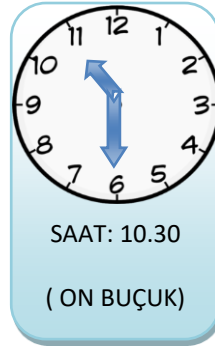

TAM
SAATLERDE
AKREP SAAT
SAYISINI,
YELKOVAN
İSE 12'Yİ
GÖSTERİR

BUÇUKLU
SAATLERDE
AKREP İKİ
SAYININ
ARASINI,
YELKOVAN
İSE 6'YI
GÖSTERİR.

SAATLERİN ÜZERİNDE BULUNAN KISA OK(→)AKREP, UZUN OK(→)YELKOVANDIR.

AŞAĞIDA VERİLEN SAATLERE GÖRE AKREP VE YELKOVANLARI ÇİZELİM